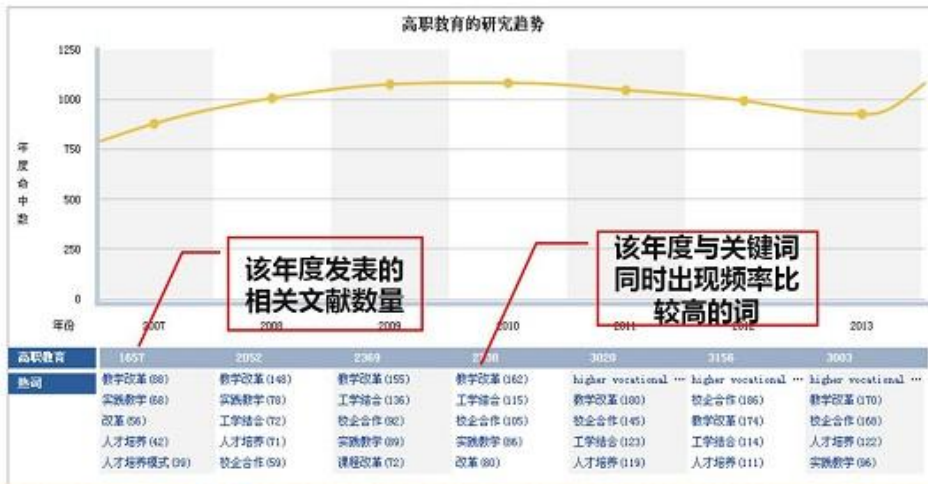

万方数据
WANFANG DATA
知识服务平台

知识脉络分析 Knowledge Trend Analysis Service

高职教育

知识脉络检索

比较分析